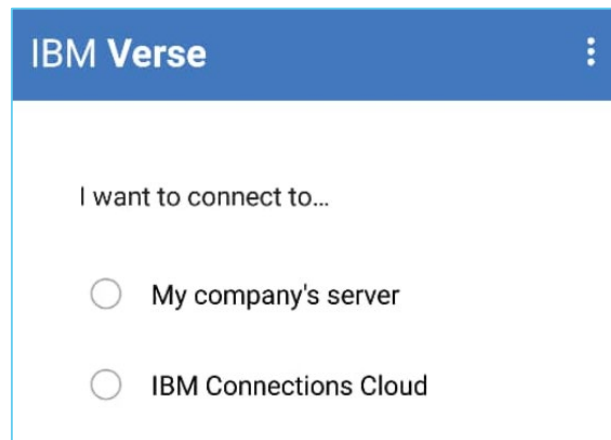

# KONFIGURASI IBM VERSE

- ▶ Hidupkan mobile data/wireless telefon pintar untuk mengakses internet.
- ▶ Bagi pengguna yang menggunakan Iphone, buka “App Store” 
- ▶ Bagi pengguna Android (Contohnya Samsung, ASUS, Lenovo, Xiaomi), buka “Play Store” 
- ▶ Cari IBM Verse, kemudian tekan butang “INSTALL”

# KONFIGURASI IBM VERSE

- ▶ Selepas selesai proses instalasi, buka aplikasi IBM Verse untuk konfigurasi.

- ▶ Pilih My Company's server.

# KONFIGURASI IBM VERSE

- ▶ Masukkan Server URL, “traveler.uitm.edu.my” kemudian tekan butang “NEXT”

The screenshot shows the IBM Verse configuration interface. At the top, there is a blue header with the text "IBM Verse" and a vertical ellipsis icon. Below the header, the text "Enter the Server URL" is displayed. A text input field contains the URL "traveler.uitm.edu.my". Below the input field is a blue button with the text "NEXT".