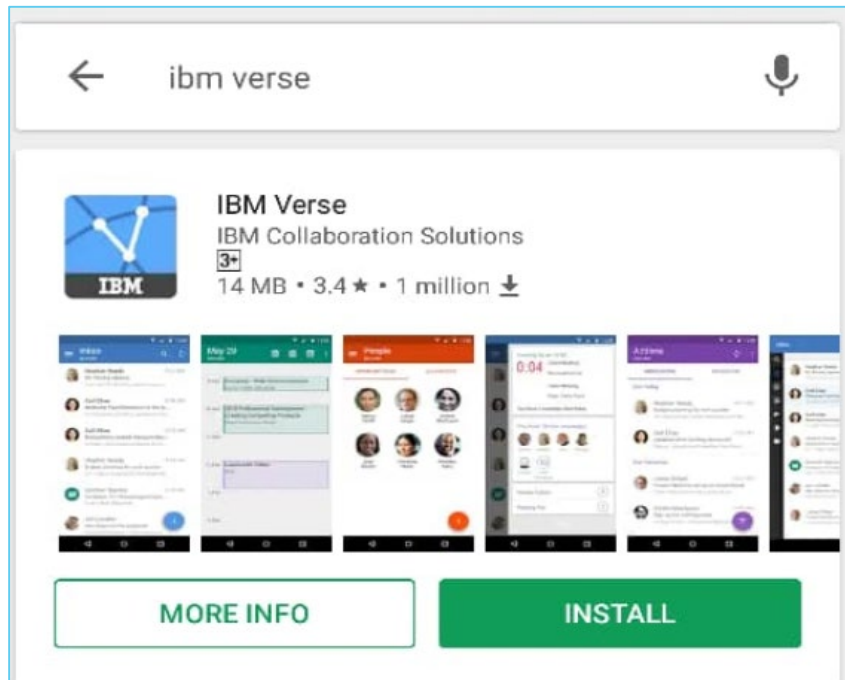

# IBM VERSE

CARA-CARA KONFIGURASI IBM VERSE PADA TELEFON PINTAR

# KONFIGURASI IBM VERSE

- ▶ Hidupkan mobile data/wireless telefon pintar untuk mengakses internet.
- ▶ Bagi pengguna yang menggunakan Iphone, buka “App Store” 
- ▶ Bagi pengguna Android (Contohnya Samsung, ASUS, Lenovo, Xiaomi), buka “Play Store” 
- ▶ Cari IBM Verse, kemudian tekan butang “INSTALL”

# KONFIGURASI IBM VERSE

- ▶ Masukkan Server URL, “traveler.uitm.edu.my” kemudian tekan butang “NEXT”

The screenshot shows the IBM Verse configuration interface. At the top, there is a blue header with the text "IBM Verse" and a vertical ellipsis icon. Below the header, the text "Enter the Server URL" is displayed. A text input field contains the URL "traveler.uitm.edu.my". Below the input field is a blue button with the text "NEXT".