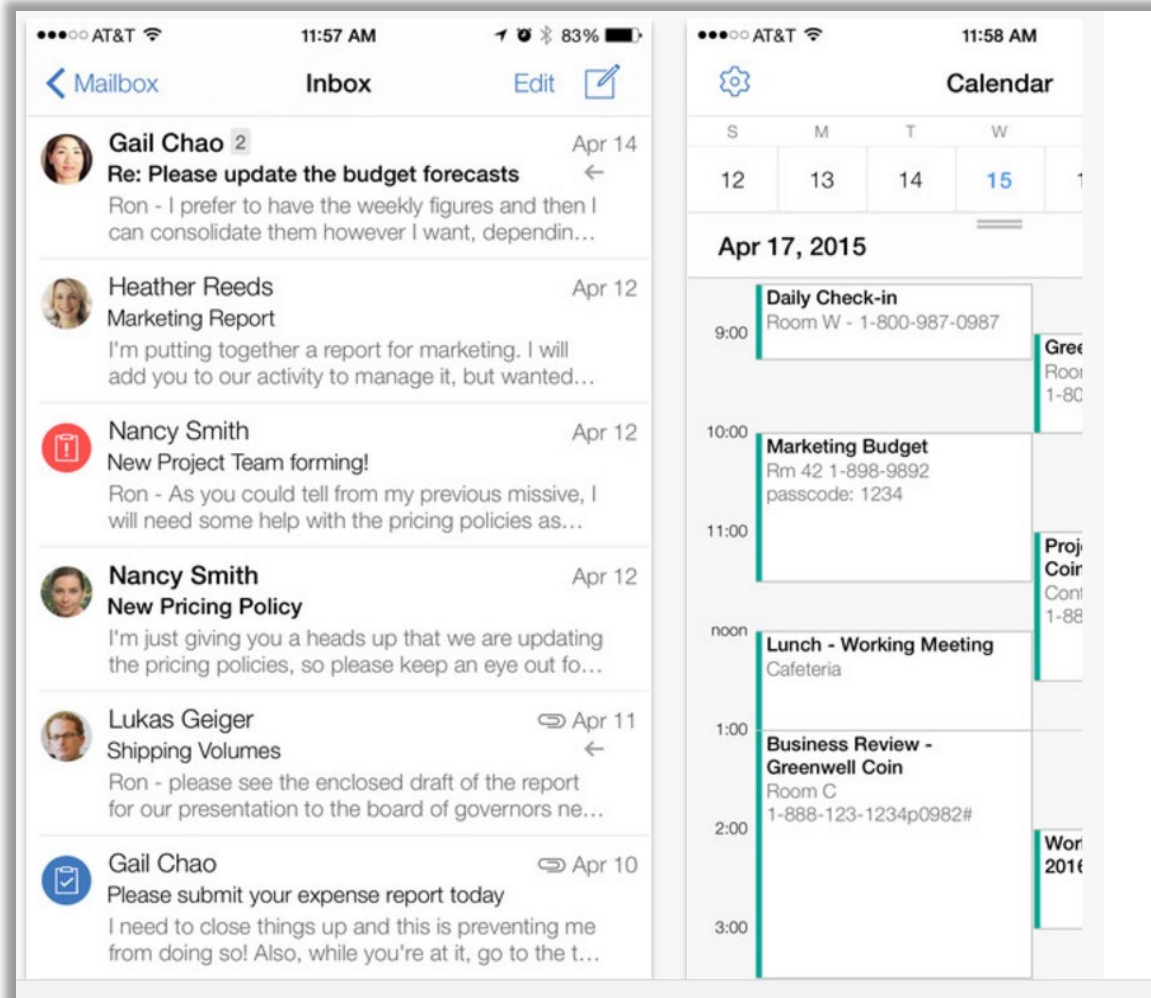

KONFIGURASI IBM VERSE

► Paparan untuk pengguna iPhone