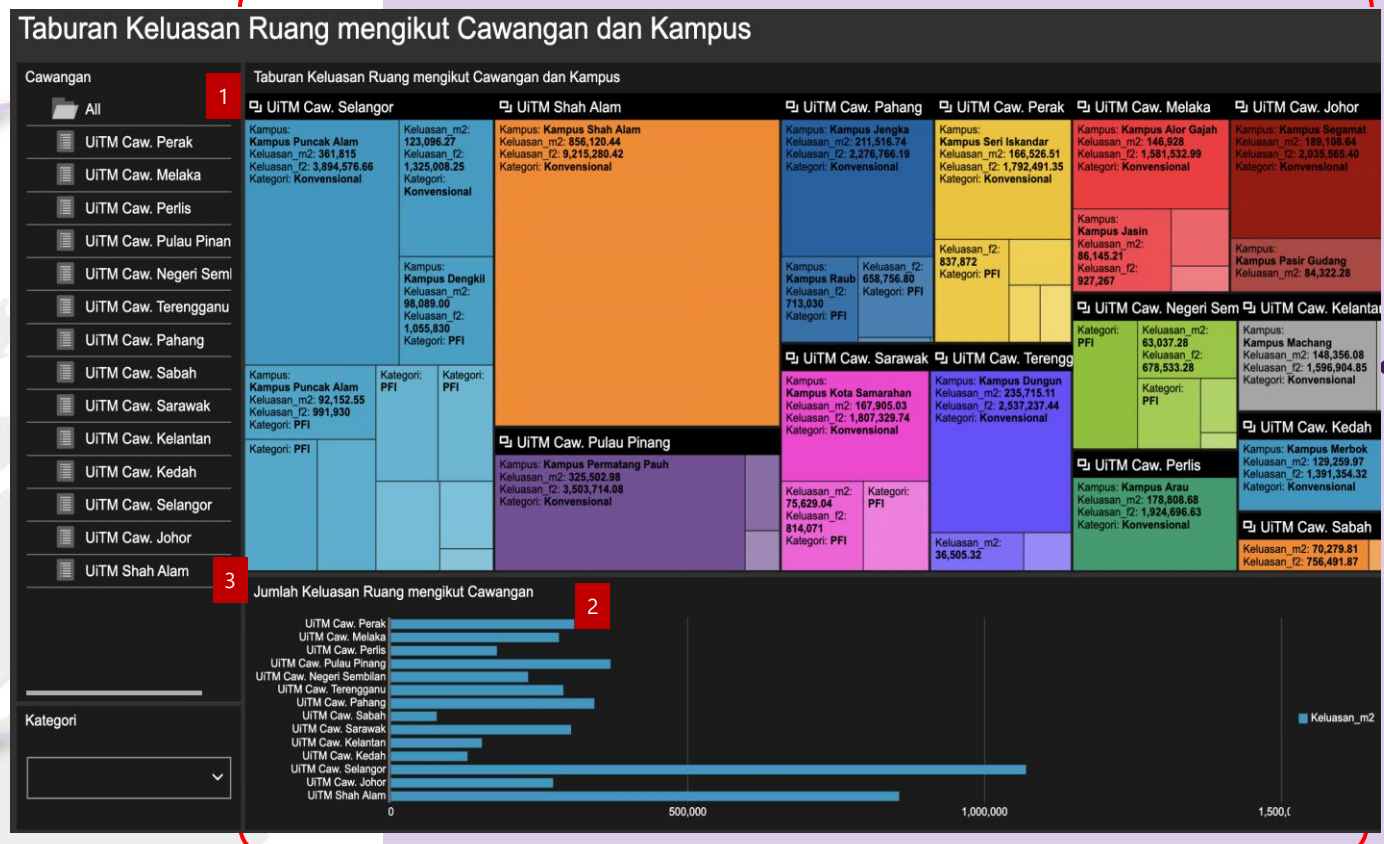

Data ruang yang terdapat di dalam dashboard ini adalah merangkumi **data ruang kampus konvensional** dan **PFI**.

Dashboard yang disediakan adalah:

- Taburan Keluasan Ruang mengikut Cawangan dan Kampus

Sumber Data: Bahagian Dasar, Jabatan Infrastruktur PPII

Taburan Keluasan Ruang mengikut cawangan dan kampus

Dashboard ini menunjukkan taburan keluasan ruang *gross floor area* (GFA) kampus UiTM dalam unit meter persegi (m²) dan kaki persegi (ft²).

Informasi taburan keluasan ruang kampus UiTM dalam bentuk *tree maps* mengikut pilihan Cawangan.

Pilihan (**Filter**) maklumat keluasan ruang mengikut UiTM Cawangan.

Pilihan (**Filter**) kategori kampus, Konvensional atau PFI.

Informasi yang boleh diperolehi daripada dashboard ini:

1. Keluasan ruang GFA setiap kampus dalam unit meter persegi (m²) dan kaki persegi (ft²).
2. Perbandingan keluasan ruang GFA mengikut kampus.

PETUNJUK

1. Klik pada ikon ini untuk mendapatkan paparan yang lebih besar.
2. Tekan *mouse* pada bar untuk mendapatkan maklumat terperinci.
3. Tekan *mouse* pada awal tajuk setiap carta untuk mendapatkan visual penuh.