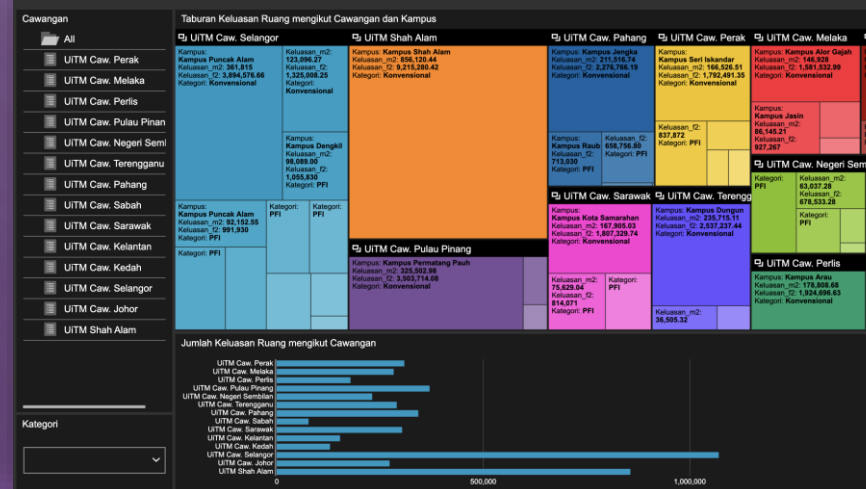

Panduan Pengguna

DASHBOARD JABATAN INFRASTRUKTUR

Maklumat Ruang UiTM

Pejabat
Pembangunan
Infrastruktur
dan Infostruktur

Taburan Keluasan Ruang mengikut Cawangan dan Kampus

Taburan Keluasan Ruang mengikut Cawangan dan Kampus

Imbas QR Code untuk akses
UiTM Dashboard
<http://dashboard.uitm.edu.my>

Disediakan oleh:
Bahagian Dasar, Jabatan Infrastruktur

DASHBOARD JABATAN INFRASTRUKTUR Maklumat Ruang UiTM

UNIVERSITI
TEKNOLOGI
MARA

Pejabat
Pembangunan
Infrastruktur
dan Infostruktur

Hab Maklumat Ruang UiTM pada DASHBOARD JABATAN INFRASTRUKTUR menyediakan kemudahan kepada pengguna untuk mengakses **maklumat** berkaitan **ruang untuk setiap kampus UiTM**. Maklumat yang boleh diperolehi daripada dashboard ini ialah **keluasan ruang** keseluruhan **Gross Floor Area (GFA)** di setiap kampus UiTM dalam unit meter persegi (m^2) dan kaki persegi (f^2).

Data ruang yang terdapat di dalam dashboard ini adalah merangkumi **data ruang kampus konvensional** dan **PFI**.

Dashboard yang disediakan adalah:

- Taburan Keluasan Ruang mengikut Cawangan dan Kampus

Sumber Data: Bahagian Dasar, Jabatan Infrastruktur PPII