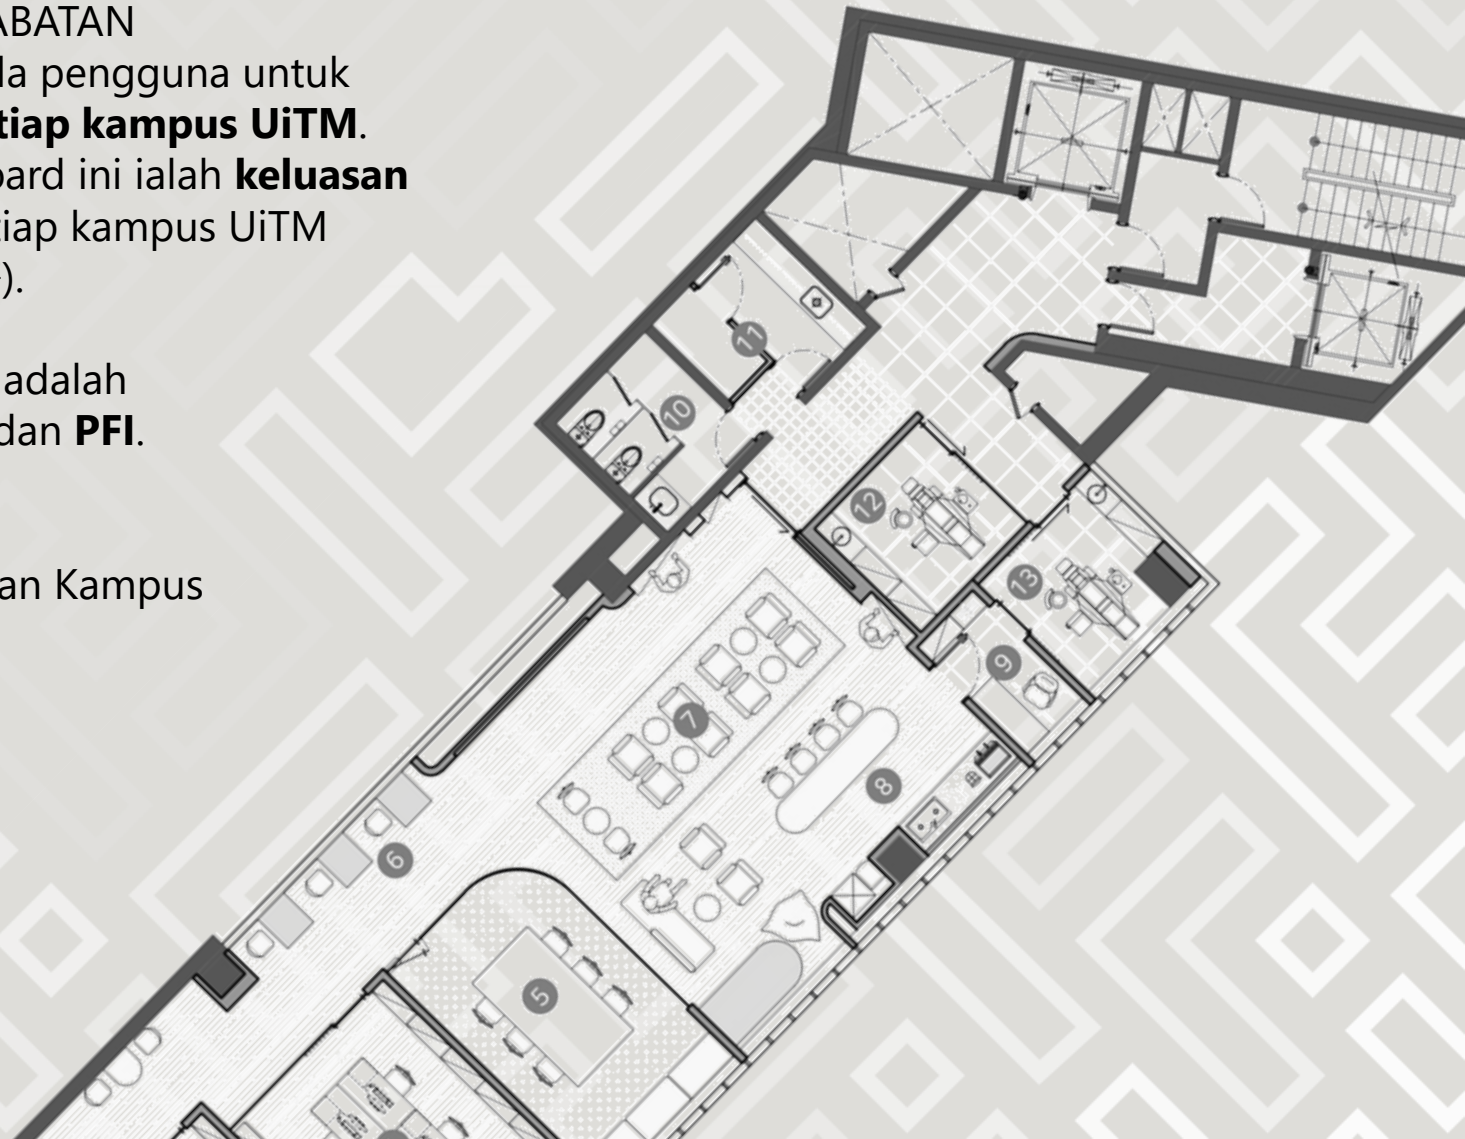

Pejabat
Pembangunan
Infrastruktur
dan Infostruktur

Hab Maklumat Ruang UiTM pada DASHBOARD JABATAN INFRASTRUKTUR menyediakan kemudahan kepada pengguna untuk mengakses **maklumat** berkaitan **ruang untuk setiap kampus UiTM**. Maklumat yang boleh diperolehi daripada dashboard ini ialah **keluasan ruang** keseluruhan **Gross Floor Area (GFA)** di setiap kampus UiTM dalam unit meter persegi (m^2) dan kaki persegi (f^2).

Data ruang yang terdapat di dalam dashboard ini adalah merangkumi **data ruang kampus konvensional** dan **PFI**.

Dashboard yang disediakan adalah:

- Taburan Keluasan Ruang mengikut Cawangan dan Kampus

Sumber Data: Bahagian Dasar, Jabatan Infrastruktur PPII

Taburan Keluasan Ruang mengikut cawangan dan kampus

Dashboard ini menunjukkan taburan keluasan ruang *gross floor area* (GFA) kampus UiTM dalam unit meter persegi (m²) dan kaki persegi (ft²).

Informasi taburan keluasan ruang kampus UiTM dalam bentuk *tree maps* mengikut pilihan Cawangan.